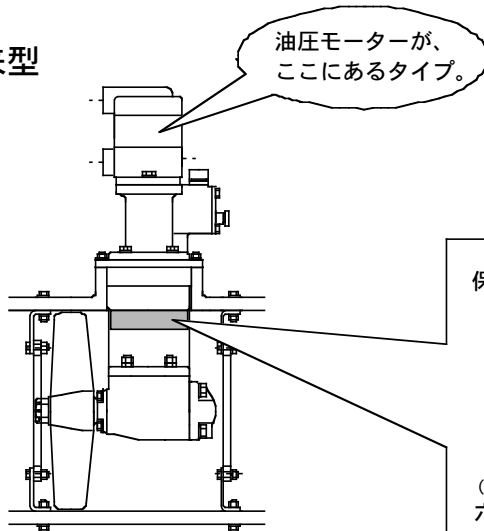

お急ぎの場合は、以下ご指示下さい。

(在庫状況、運送便等確認のうえ、対応の可否ご連絡申し上げます。)

明日 午前中
 明後日 夕方 **までに必着**

日曜配達可
 営業所止め

サイドスラスタ保護アエン FAX注文票

250mm/300mの従来型

YSS25L
YSS30
YSS30H

直接品番に丸印とご注文数を御記入下さい。

保護アエン **325-121-404** 2個/1台

(別売)
六角穴付ボルト SUS-M8*1.25*35A 4本/1台

250mm/300mのモーターダイレクト型

YSS25D/160
YSS30D/260

保護アエン **328-121-400** 1個/1台

(別売)
YSS25D/160
六角穴付ボルト SUS-M8*1.25*40A 1本/1台
YSS30D/260
ナット SUS-M8*1.25 2個/1台