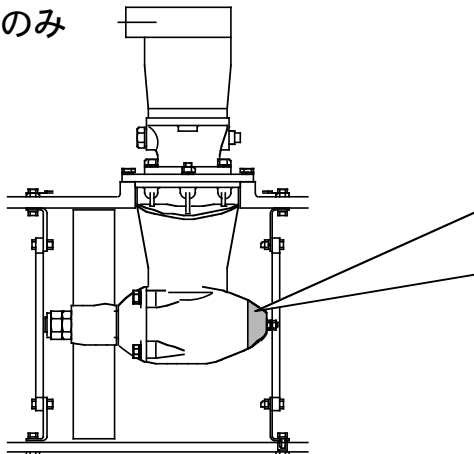

サイドスラスタ保護アエン FAX注文票

250mm/300mの従来型

YSS25L
YSS30
YSS30H

直接品番に丸印とご注文数を御記入下さい。

保護アエン **325-121-404** 2個/1台

(別売)
六角穴付ボルト SUS-M8*1.25*35A 4本/1台

250mm/300mのモーターダイレクト型

YSS25D/160
YSS30D/260

保護アエン **328-121-400** 1個/1台

(別売)
YSS25D/160
六角穴付ボルト SUS-M8*1.25*40A 1本/1台
YSS30D/260
ナット SUS-M8*1.25 2個/1台

350mmは、一種類のみ

YSS35

保護アエン **327-121-400** 1個/1台

(別売)
ナット SUS-M8*1.25 2個/1台

お客様名

御注文番号、船名、船主様名等