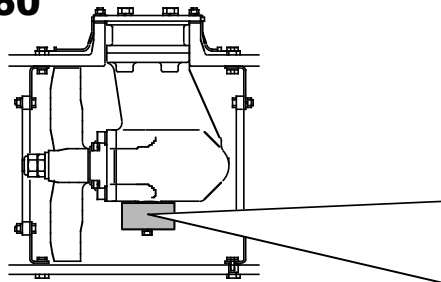

保護アエン **328-121-400** 1個/1台