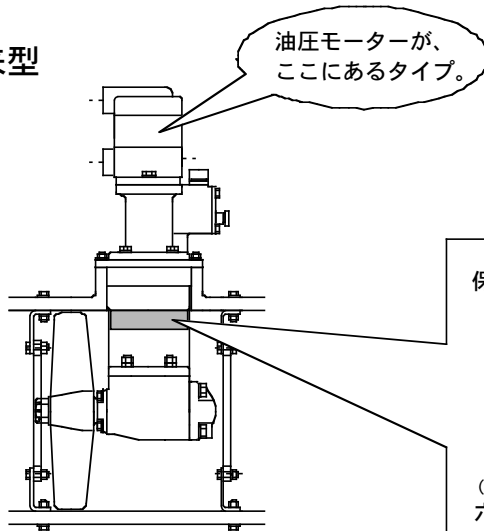

サイドスラスタ保護アエン FAX注文票

250mm/300mの従来型

YSS25L
YSS30
YSS30H

直接品番に丸印とご注文数を御記入下さい。

保護アエン **325-121-404** 2個/1台

(別売)
六角穴付ボルト SUS-M8*1.25*35A 4本/1台

250mm/300mのモーターダイレクト型

YSS25D/160
YSS30D/260

保護アエン **328-121-400** 1個/1台

(別売)
YSS25D/160
六角穴付ボルト SUS-M8*1.25*40A 1本/1台
YSS30D/260
ナット SUS-M8*1.25 2個/1台

350mmは、一種類のみ

YSS35

保護アエン **327-121-400** 1個/1台

(別売)
ナット SUS-M8*1.25 2個/1台

お客様名

御注文番号、船名、船主様名等