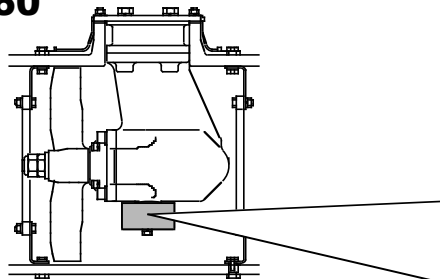

サイドスラスタ保護アエン FAX注文票

250mm/300mの従来型

YSS25L
YSS30
YSS30H

直接品番に丸印とご注文数を御記入下さい。

保護アエン **325-121-404** 2個/1台

(別売)
六角穴付ボルト SUS-M8*1.25*35A 4本/1台

250mm/300mのモーターダイレクト型

YSS25D/160
YSS30D/260

保護アエン **328-121-400** 1個/1台

(別売)
YSS25D/160
六角穴付ボルト SUS-M8*1.25*40A 1本/1台
YSS30D/260
ナット SUS-M8*1.25 2個/1台

350mmは、一種類のみ

YSS35

保護アエン **327-121-400** 1個/1台

(別売)
ナット SUS-M8*1.25 2個/1台

お客様名

御注文番号、船名、船主様名等