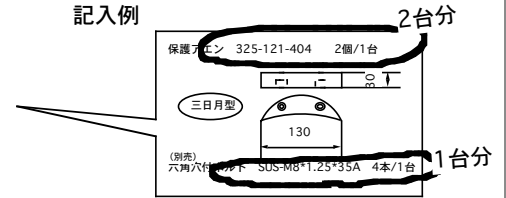

お急ぎの場合は、以下ご指示下さい。

(在庫状況、運送便等確認のうえ、対応の可否ご連絡申し上げます。)

明日 午前中
 明後日 夕方 **までに必着**

日曜配達可
 営業所止め

サイドスラスタ保護アエン FAX注文票

250mm/300mの従来型

YSS25L
YSS30
YSS30H

直接品番に丸印とご注文数を御記入下さい。