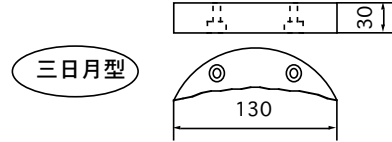

保護アエン **325-121-404** 2個/1台

(別売)
六角穴付ボルト SUS-M8*1.25*35A 4本/1台

250mm/300mのモーターダイレクト型

YSS25D/160
YSS30D/260