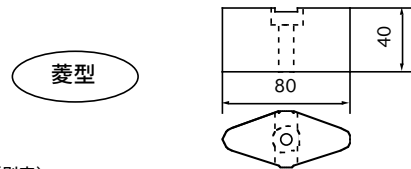

(別売)
YSS25D/160
六角穴付ボルト SUS-M8*1.25*40A 1本/1台
YSS30D/260
ナット SUS-M8*1.25 2個/1台

350mmは、一種類のみ

YSS35