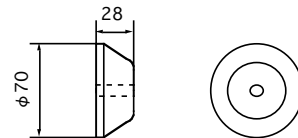

(別売)
ナット SUS-M8*1.25 2個/1台

お客様名

御注文番号、船名、船主様名等

お急ぎの場合は、以下ご指示下さい。

(在庫状況、運送便等確認のうえ、対応の可否ご連絡申し上げます。)

☐ 明日 ☐ 午前中
☐ 明後日 ☐ 夕方 **までに必着**

☐ 日曜配達可
☐ 営業所止め