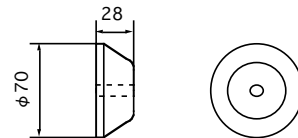

保護アエン **328-121-400** 1個/1台

(別売)
YSS25D/160
六角穴付ボルト SUS-M8*1.25*40A 1本/1台
YSS30D/260
ナット SUS-M8*1.25 2個/1台

350mmは、一種類のみ

YSS35

保護アエン **327-121-400** 1個/1台

(別売)
ナット SUS-M8*1.25 2個/1台

お客様名

御注文番号、船名、船主様名等

お急ぎの場合は、以下ご指示下さい。

(在庫状況、運送便等確認のうえ、対応の可否ご連絡申し上げます。)

明日 午前中
 明後日 夕方 **までに必着**

日曜配達可
 営業所止め

サイドスラスタ保護アエン FAX注文票

250mm/300mの従来型

YSS25L
YSS30
YSS30H

直接品番に丸印とご注文数を御記入下さい。