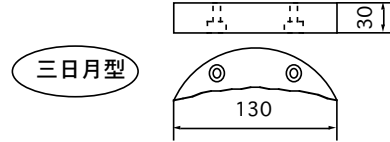

サイドスラスタ保護アエン FAX注文票

250mm/300mの従来型

YSS25L
YSS30
YSS30H

直接品番に丸印とご注文数を御記入下さい。

保護アエン **325-121-404** 2個/1台

(別売)
六角穴付ボルト SUS-M8*1.25*35A 4本/1台

250mm/300mのモーターダイレクト型

YSS25D/160
YSS30D/260