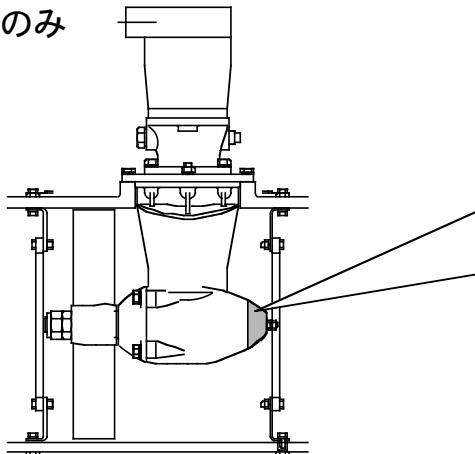

保護アエン **327-121-400** 1個/1台

(別売)
ナット SUS-M8*1.25 2個/1台

お客様名

御注文番号、船名、船主様名等

お急ぎの場合は、以下ご指示下さい。

(在庫状況、運送便等確認のうえ、対応の可否ご連絡申し上げます。)

☐ 明日 ☐ 午前中
☐ 明後日 ☐ 夕方 **までに必着**

☐ 日曜配達可
☐ 営業所止め