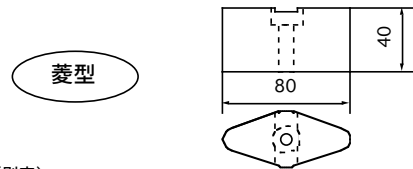

保護アエン **325-121-404** 2個/1台

(別売)
六角穴付ボルト SUS-M8*1.25*35A 4本/1台

250mm/300mのモーターダイレクト型

YSS25D/160
YSS30D/260

保護アエン **328-121-400** 1個/1台

(別売)
YSS25D/160
六角穴付ボルト SUS-M8*1.25*40A 1本/1台
YSS30D/260
ナット SUS-M8*1.25 2個/1台