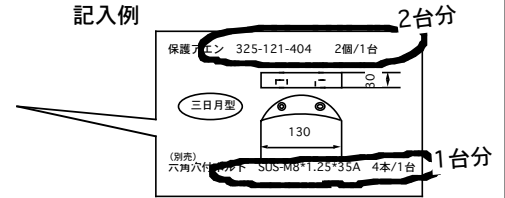

サイドスラスタ保護アエン FAX注文票

250mm/300mの従来型

YSS25L
YSS30
YSS30H

直接品番に丸印とご注文数を御記入下さい。

保護アエン **325-121-404** 2個/1台

(別売)
六角穴付ボルト SUS-M8*1.25*35A 4本/1台

250mm/300mのモーターダイレクト型

YSS25D/160
YSS30D/260